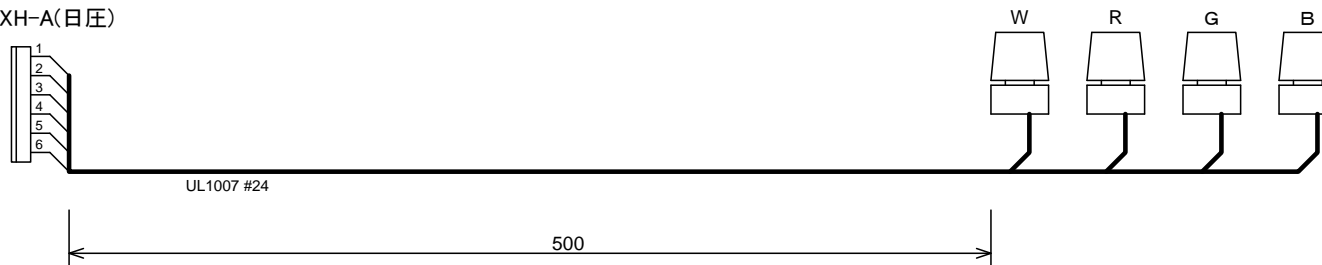

オプション LUDOP-01 (ポリウム用ケーブル)

B6B-XH-A(日圧)

オプションLUDOP-02 (ポリウム付ケーブル)

B6B-XH-A(日圧)

<使用部品>

ポリウム型式 : RV16YN15SB103(東京コスモス電機)

つまみ : K-8075-3.3(サトーパーツ)

TITLE		DRAWING_No.	
LUD02 オプション			
SHEET	DATE	DESIGN	FITDESIGN
/	2016/01/11	A.Hata	