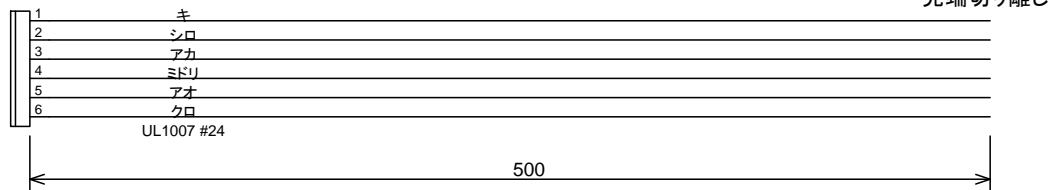

オプション LUDOP-01 (ポリウム用ケーブル)

B6B-XH-A(日圧)

オプションLUDOP-02 (ポリウム付ケーブル)

B6B-XH-A(日圧)

<使用部品>

ポリウム型式 : RV16YN15SB103(東京コスモス電機)

つまみ : K-8075-3.3(サトーパーツ)

TITLE		DRAWING_No.	
LUD02 オプション			
SHEET	DATE	DESIGN	FITDESIGN
/	2016/01/11	A.Hata	